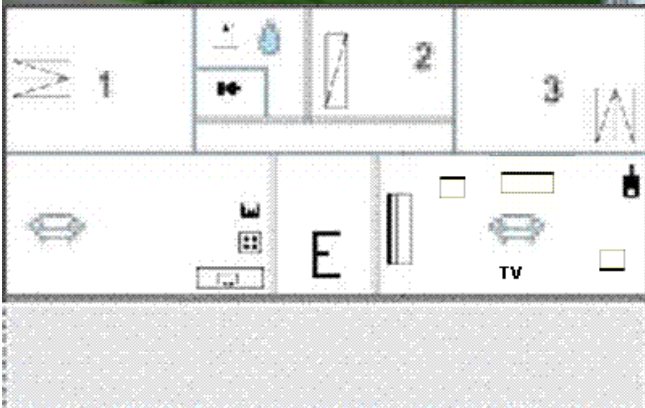

Locations vacances : JEZEQUEL – Lanveur-Ploudalmezeau (29)

- | | | |
|--|---|--|
|  Plaques cuisson |  Entrée |  TV TV +TNT+DVD |
|  Evier |  Canapé-lit |  Cheminée |
|  Four+Micro-Ondes |  Canapé |  Lit(s) double(s) |
|  Table(s) |  Fauteuil(s) |  Lit simple |
| | |  Baignoire |
| | |  Salle de bain |
| | |  WC |