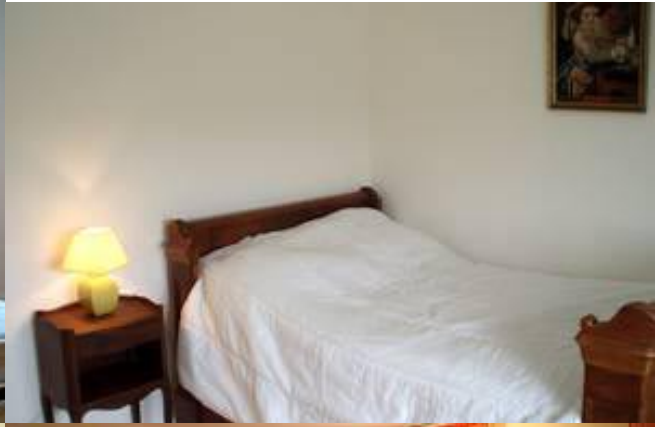

Locations vacances : JEZEQUEL – Lanveur-Ploudalmezeau (29)

Informations : Mme. JEZEQUEL Anne-Marie – Mob. : 06 80 93 06 01 – e-mail : jezequel-annemarie@wanadoo.fr